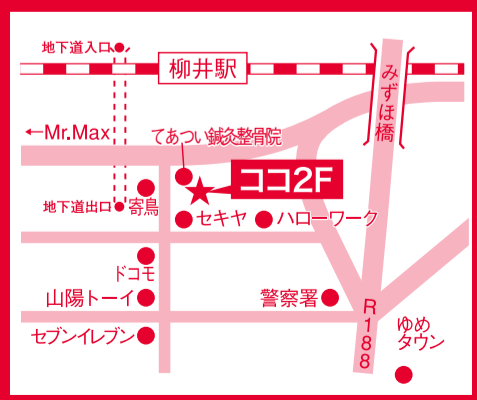

各15日間で合格レベル

ご来場
お待ちしております!

お問い合わせ・説明会のご予約は

天神 超初心者向けっ! パソコンスクール

柳井市南町2丁目7-30 奥原第1ビル2F

TEL (0820) **24-3030**

<http://www.tenjin-net-house.com/pcschool/seito.htm> 駅から近く、電車通学が可能です